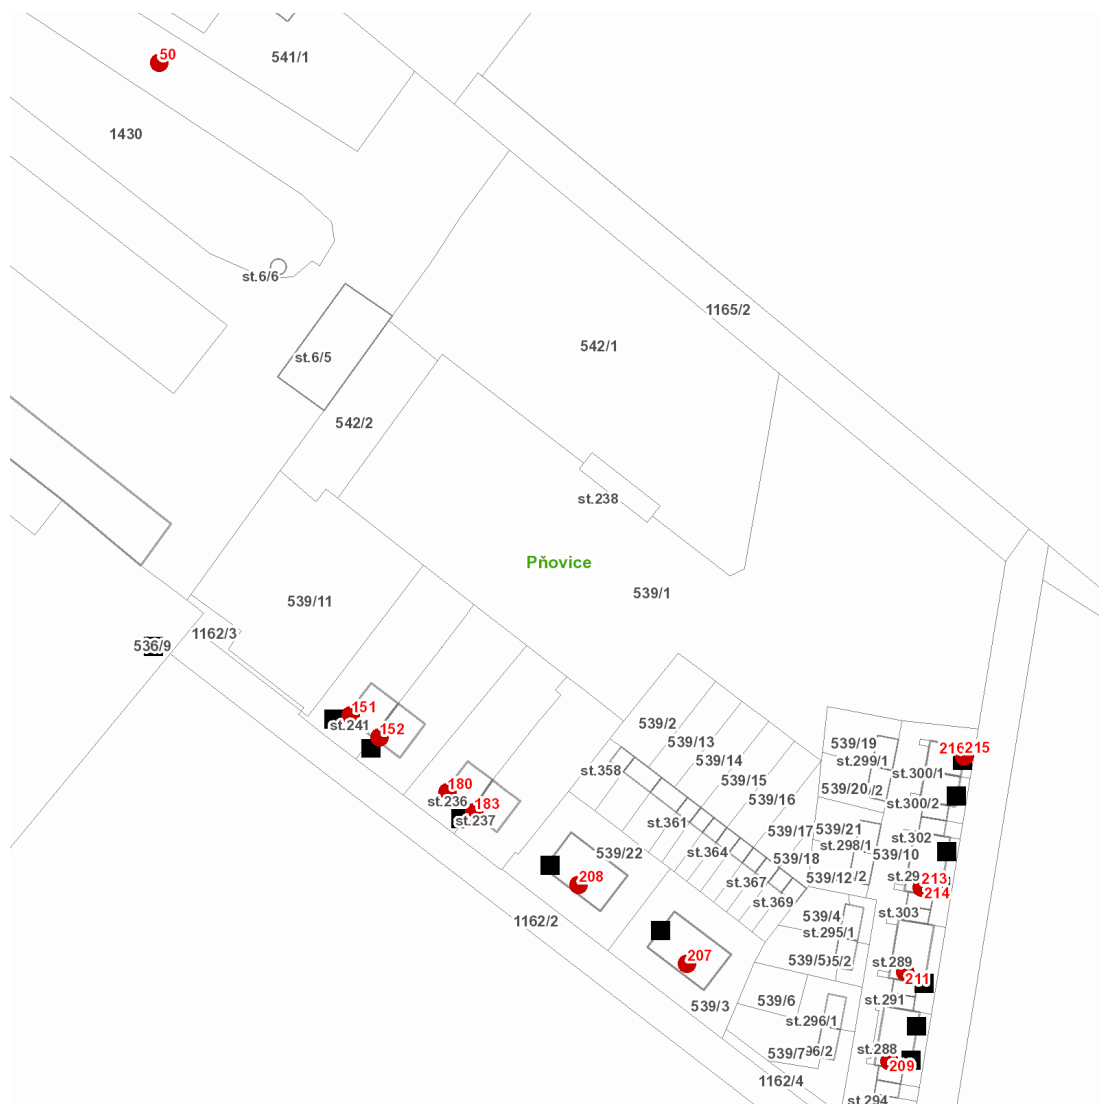

dne **20. 10. 2021** od **7:30** do **10:30** hodin

---

**Plánovaná odstávka zahrnuje tyto lokality:****Pňovice (okres Olomouc)**

č. p. 50, 151, 152, 180, 183, 207, 208, 209, 211, 213, 215, 216

---

**UPOZORNĚNÍ**

**dne 20. 10. 2021 od 7:30 do 10:30 hodin****Orientační mapový podklad odstávkou dotčených lokalit****VYSVĚTLIVKY**

- – adresy dotčené odstávkou elektřiny
- – místa připojení k elektrické síti dotčená odstávkou