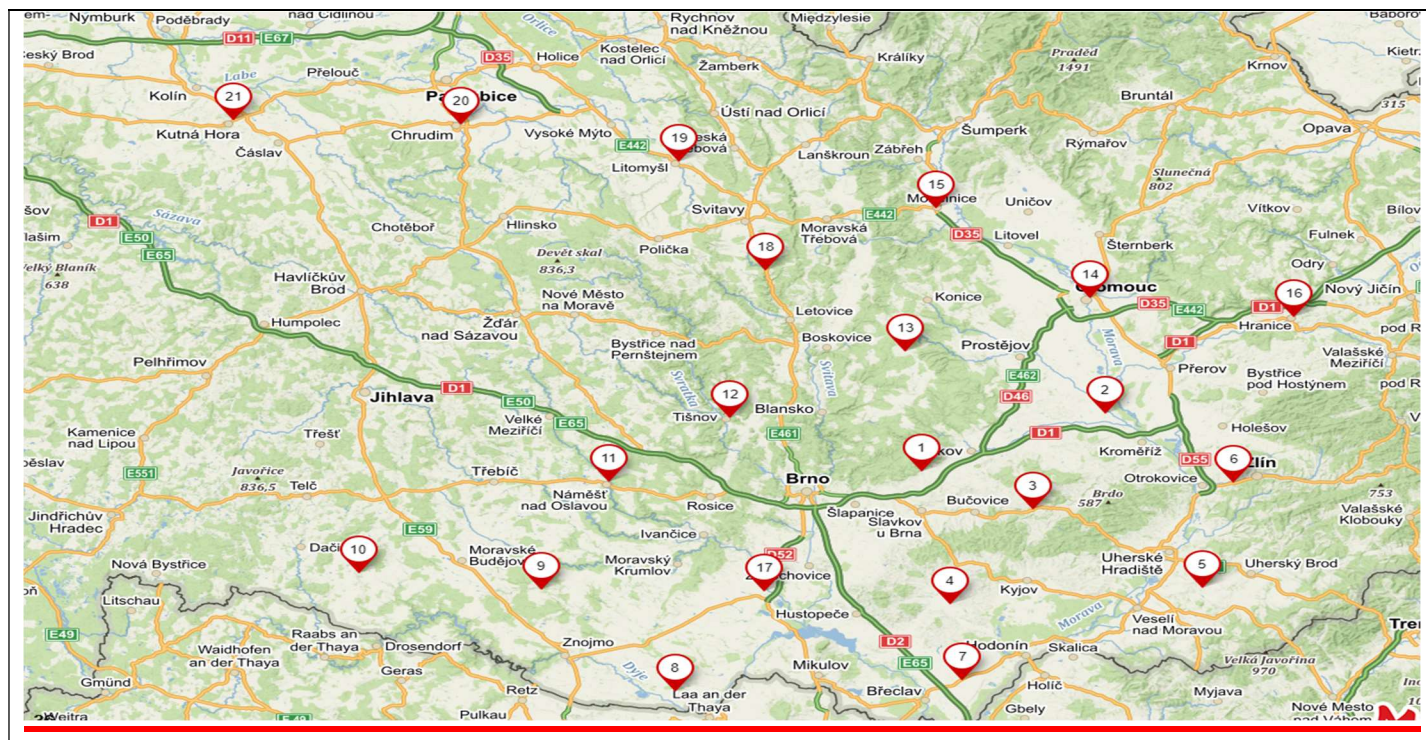

TVRDÉ DŘEVO, polínka 33cm a 50cm	2.850,- Kč/PRMS
MĚKKÉ DŘEVO, polínka 33cm a 50cm	2.150,- Kč/PRMS

CENY JSOU UVEDENY VČETNĚ DPH, ZA 1 PRMS (prostorový metr sypaný)

EXPEDIČNÍ BODY ROZVOZU

1. Habrovany	683 01	8. Dyjálkovic	671 26	15. Mohelnice	789 85
2. Kojetín	752 01	9. Jevišovice	671 53	16. Hranice	753 01
3. Brankovice	683 33	10. Jemnice	675 31	17. Pohořelice	691 23
4. Terezín	696 14	11. Náměšť n/ Osl.	675 71	18. Březová n/Sv.	569 02
5. Hluk	687 25	12. Tišnov	666 48	19. Litomyšl	570 01
6. Zlín	760 01	13. Protivanov	798 48	20. Chrudim	537 01
7. Hrušky	691 56	14. Olomouc	779 00	21. Kutná Hora	284 01

CENA DOPRAVY V OKRUHU DO 20-TI KM OD EXPEDIČNÍHO BODU:

20 PRMS	500,- Kč
10-19 PRMS	900,- Kč

Objednávky: + 420 739 572 972
www.drevohabrovany.cz